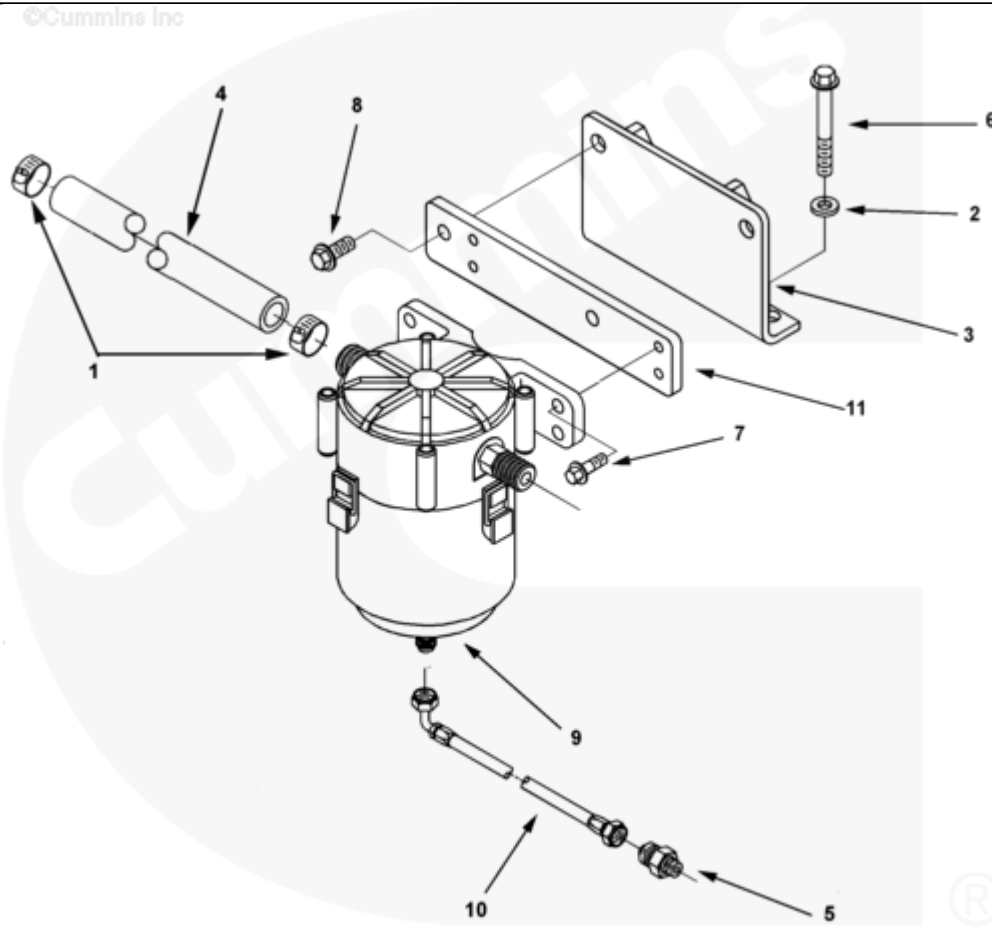

# Parts Catalog - Option Detail

Electronic Parts Catalog - Option Detail				
Option	Group	Graphic	Film Card	Date
BR2049-02	03.02	br200gp	II	27-SEP-99
<b>Engines</b>	ISM CM570, ISM CM570/870, ISM CM875, ISM CM876, ISM CM876 E, ISM11 CM876 M103, ISM11 CM876 SN, M11 CELECT, M11 CELECT PLUS, M11 MECHANICAL, QSM11 CM570, QSM11 CM876			

					Mounting Arrangement:
					External
					Vent Location: Side
					Vent Tube Routing: Customer
					Supplied
					Breather System: Closed
					Breather Tube for Connection
					to Closed Crankcase Breather
					System
<input type="checkbox"/>	1	<a href="#">210753</a>	Hose Clamp	2	9/16 - 1 1/4 inch
<input type="checkbox"/>	2	<a href="#">3328328</a>	Sealing Washer	2	M10
<input type="checkbox"/>	3	<a href="#">3606976</a>	Breather Bracket	1	
<input type="checkbox"/>	4	<a href="#">4019816</a>	Plain Hose	1	
<input type="checkbox"/>	5	<a href="#">3607269</a>	Check Valve	1	
<input type="checkbox"/>	6	<a href="#">3896408</a>	Hexagon Flange Head Cap Screw	2	M10 x 1.50 x 80
<input type="checkbox"/>	7	<a href="#">3900631</a>	Hexagon Flange Head Cap Screw	4	M8 X 1.25 X 25.
<input type="checkbox"/>	8	<a href="#">3902460</a>	Hexagon Flange Head Cap Screw	2	M10 X 1.50 X 25.
<input type="checkbox"/>	9	<a href="#">4003250</a>	Crankcase Breather	1	
<input type="checkbox"/>	10	<a href="#">4003263</a>	Flexible Hose	1	CCV Oil Drain To HHC
<input type="checkbox"/>	11	<a href="#">4019570</a>	Breather Bracket	1	
<input type="checkbox"/>		<a href="#">4019745</a>	Breather Element	1	
<input type="checkbox"/>		<a href="#">4019746</a>	Head Assembly	1	
<input type="checkbox"/>		<a href="#">4019747</a>	Head Assembly	1	
<input type="checkbox"/>		<a href="#">4019748</a>	Bypass Indicator	1	
<input type="checkbox"/>		<a href="#">4019833</a>	Inlet Fitting	1	
<input type="checkbox"/>		<a href="#">4019834</a>	Outlet Fitting	1	